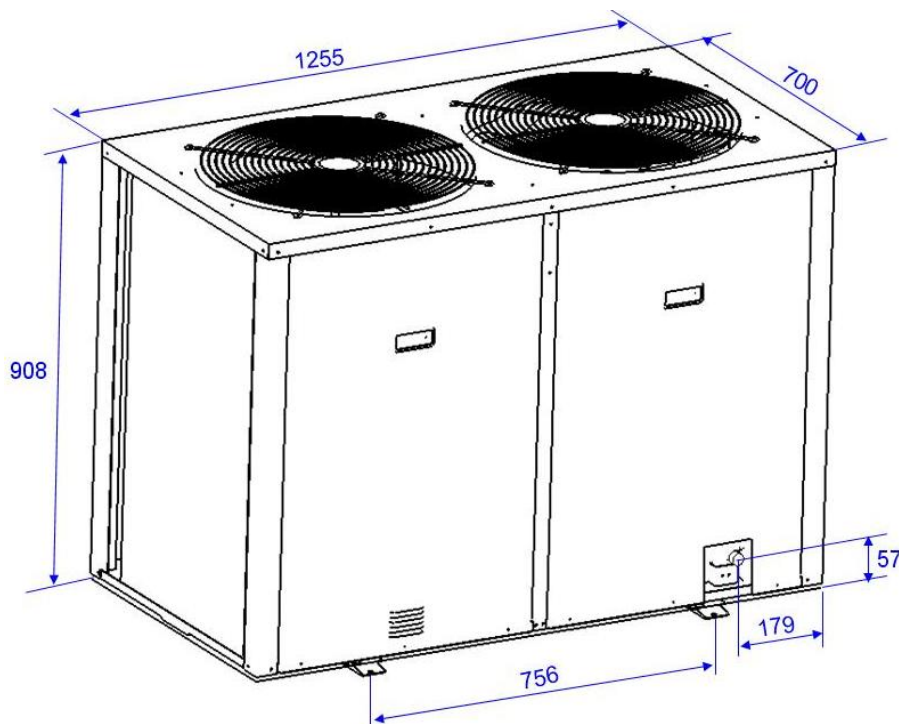

MCCUi-28HN2

		kW
MCCUi-28HN2	380V/3N/50Hz	28

MCCUi - 7 C N2

Внешний вид блоков

Большая библиотека технической документации
<http://splitoff.ru/tehn-doc.html>
каталоги, инструкции, сервисные мануалы, схемы.

MCCUi-28HN2

Габаритные размеры

			MCCUi-28CN2
			380V/3N/50Hz
/		°C	+18 - +45/ -10 + 24
/		W	28000/30000
		W	10181 /9317
	EER/COP	-	2.75 /3.22
		A	19.3 /17.7
		-	VR125KS-TFP-522
		-	
		-	Copeland
		W	31100
		W	9000
		ml	3124
		-	YDK400-8A
		-	AC
		W	290
		A	1.3
		r/min	930
		-	2
		mm	1.7
		-	Hydrophilic aluminum
		mm	Φ9.52
		-	Inner-grooved copper pipe
	(*)	mm	2037×1118
		m ³ /h	10000
		dB(A)	63
		-	R407C
		g	8500
		mm	Φ12.7
		mm	Φ28.6
	*	m	50
		m	20
(* *)	mm	980×1615×800	
(* *)	mm	1044×1790×865	
/)	kg	280/290	

*

!

СХЕМА ЭЛЕКТРИЧЕСКИХ СОЕДИНЕНИЙ

MCCUi-28HN2

WIRING DIAGRAM
(OUTDOOR UNIT)

CODE	PART NAME
COMP	COMPRESSOR
FAN2	OUTDOOR FAN
CAP2	OUTDOOR FAN CAPACITOR
S.V.	4-WAY VALVE
KM1	AC CONTACTOR
HEAT	CRANKCASE HEATING
XT4	5-WAY TERMINAL
XT5-XT7	MIDDLE TERMINAL
L-PRO	LOW PRESSURE SWITCH
H-PRO	HIGH PRESSURE SWITCH
XT9	3-WAY TERMINAL
RT3	PIPE TEMPERATURE SENSOR
XS8-XP10	CONNECTOR
XP8-XP10	CONNECTOR
GN1 GN10	P.C BOARD SOCKETS
K1	TEMPERATURE PROTECT SWITCH
RT4	OUTDOOR AMBIENT TEMP. SENSOR
XT33	5-WAY TERMINAL
T5	TRANSFORMER
C1-C3	FILTER CAPACITOR
DEF	DEFROSTING VALVE