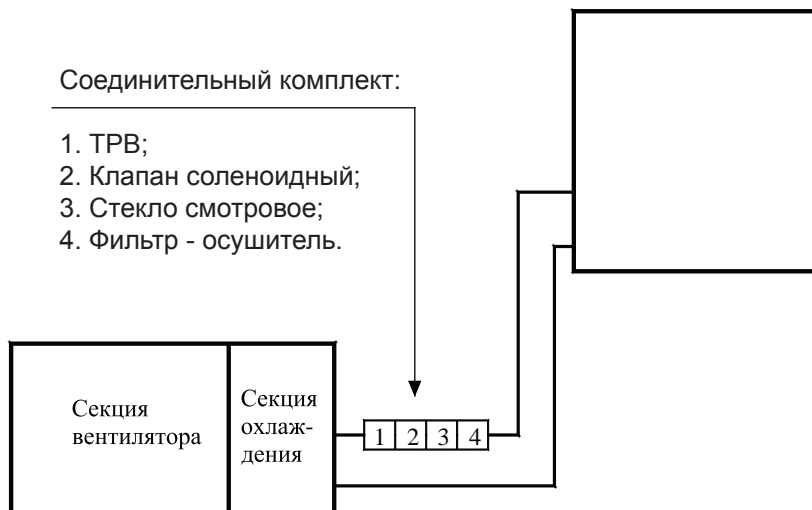

MCCUi-28HN2

Габаритные размеры

			MCCUi-28CN2
			380V/3N/50Hz
/		°C	+18 - +45/ -10 + 24
/		W	28000/30000
		W	10181 /9317
	EER/COP	-	2.75 /3.22
		A	19.3 /17.7
		-	VR125KS-TFP-522
		-	
		-	Copeland
		W	31100
		W	9000
		ml	3124
		-	YDK400-8A
		-	AC
		W	290
		A	1.3
		r/min	930
		-	2
		mm	1.7
		-	Hydrophilic aluminum
		mm	Φ9.52
		-	Inner-grooved copper pipe
	(*)	mm	2037×1118
		m ³ /h	10000
		dB(A)	63
		-	R407C
		g	8500
		mm	Φ12.7
		mm	Φ28.6
	*	m	50
		m	20
(* *)	mm	980×1615×800	
(* *)	mm	1044×1790×865	
/)	kg	280/290	

*

!

СХЕМА ЭЛЕКТРИЧЕСКИХ СОЕДИНЕНИЙ

MCCUi-28HN2

WIRING DIAGRAM
(OUTDOOR UNIT)

CODE	PART NAME
COMP	COMPRESSOR
FAN2	OUTDOOR FAN
CAP2	OUTDOOR FAN CAPACITOR
S.V.	4-WAY VALVE
KM1	AC CONTACTOR
HEAT	CRANKCASE HEATING
XT4	5-WAY TERMINAL
XT5-XT7	MIDDLE TERMINAL
L-PRO	LOW PRESSURE SWITCH
H-PRO	HIGH PRESSURE SWITCH
XT9	3-WAY TERMINAL
RT3	PIPE TEMPERATURE SENSOR
XS8-XP10	CONNECTOR
XP8-XP10	CONNECTOR
GN1 GN10	P.C BOARD SOCKETS
K1	TEMPERATURE PROTECT SWITCH
RT4	OUTDOOR AMBIENT TEMP. SENSOR
XT33	5-WAY TERMINAL
T5	TRANSFORMER
C1-C3	FILTER CAPACITOR
DEF	DEFROSTING VALVE

1:1

~220B

MCCUi-28HN2	Ф28.6	Ф12.7

MCCUi-28C(H)N2	50	20

Схема подключения комплекта фреоновой обвязки

аварийные ситуации

MCCUi-28HN2

Led1	Led2	Неисправность
Светодиоды		Режим ожидания
		Режим охлаждения
		Режим нагрева
		Режим разморозки
	● ■	Ошибка реле контроля перекося фаз
	● ● ■	Ошибка сетевого подключения
	● ● ● ■	Ошибка дат. Темп. На выходе компрессора
	● ● ● ● ■	Ошибка дат. Темп. Наружного воздуха
	● ■	Ошибка датчика низкого давления
	● ■	Ошибка по низкому давлению – более 3ех раз
	● ● ■	Ошибка датчика высокого давления
	● ● ● ■	Токсовая защита
	● ● ● ● ■	Ошибка датчика температуры конденсации