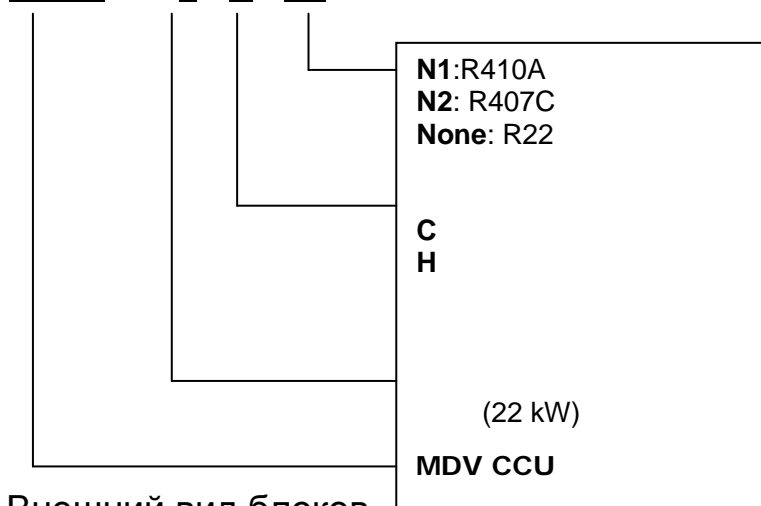

MCCUi-28HN2

		kW
MCCUi-28HN2	380V/3N/50Hz	28

MCCUi - 7 C N2

Внешний вид блоков

Большая библиотека технической документации
<http://splitoff.ru/tehn-doc.html>
каталоги, инструкции, сервисные мануалы, схемы.

MCCUi-28HN2

Габаритные размеры

			MCCUi-28CN2
			380V/3N/50Hz
/		°C	+18 - +45/ -10 + 24
/		W	28000/30000
		W	10181 /9317
	EER/COP	-	2.75 /3.22
		A	19.3 /17.7
		-	VR125KS-TFP-522
		-	
		-	Copeland
		W	31100
		W	9000
		ml	3124
		-	YDK400-8A
		-	AC
		W	290
		A	1.3
		r/min	930
		-	2
		mm	1.7
		-	Hydrophilic aluminum
		mm	Φ9.52
		-	Inner-grooved copper pipe
	(*)	mm	2037×1118
		m ³ /h	10000
		dB(A)	63
		-	R407C
		g	8500
		mm	Φ12.7
		mm	Φ28.6
	*	m	50
		m	20
(* *)	mm	980×1615×800	
(* *)	mm	1044×1790×865	
/)	kg	280/290	