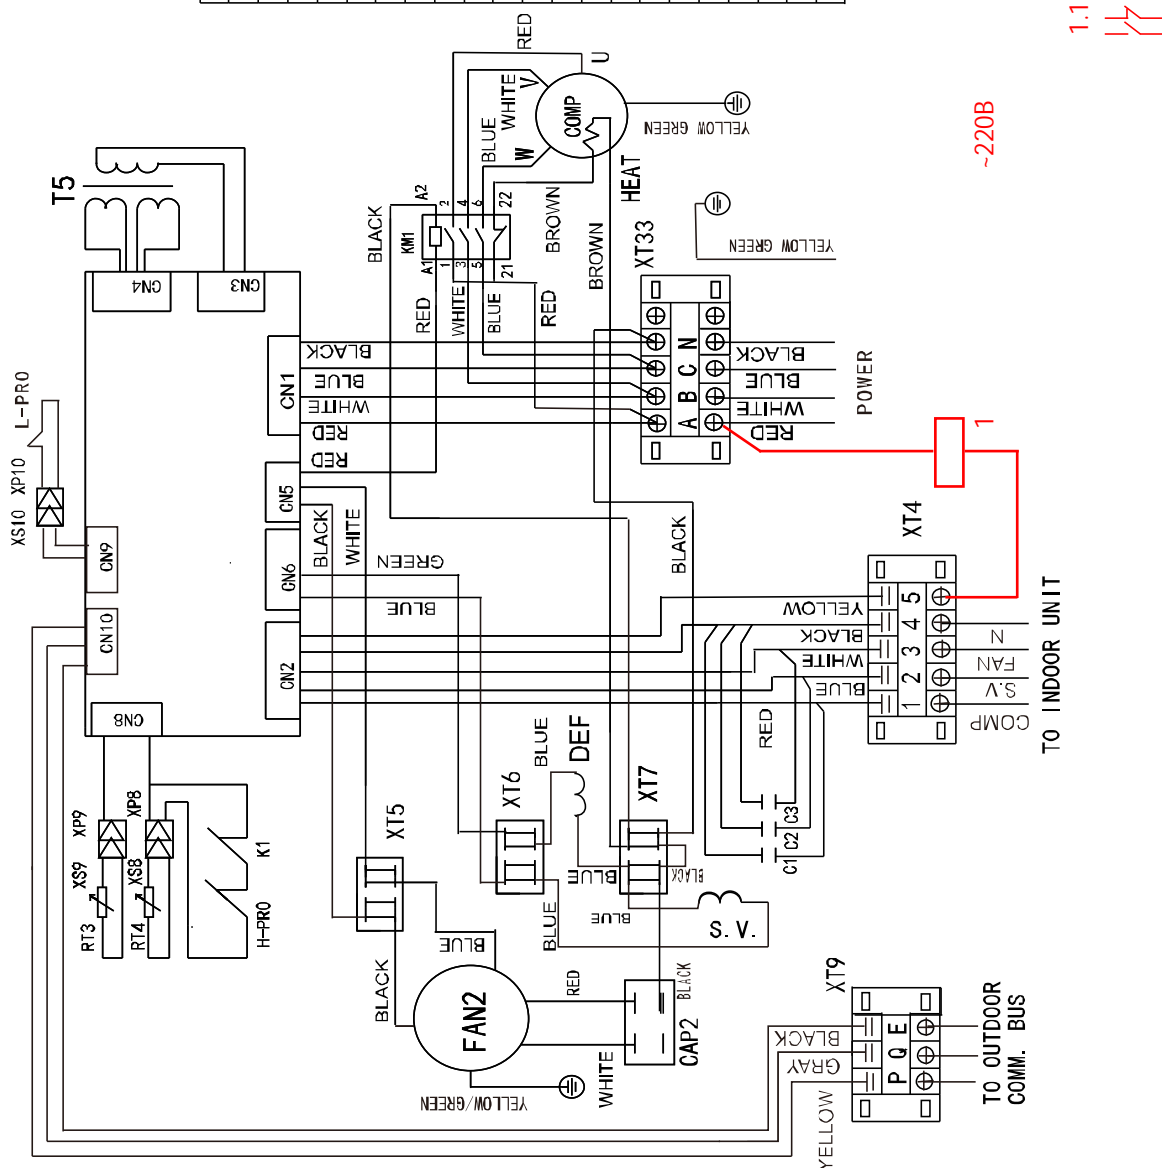

MCCUi-28HN2

Габаритные размеры

			MCCUi-28CN2
			380V/3N/50Hz
/		°C	+18 - +45/ -10 + 24
/		W	28000/30000
		W	10181 /9317
	EER/COP	-	2.75 /3.22
		A	19.3 /17.7
		-	VR125KS-TFP-522
		-	
		-	Copeland
		W	31100
		W	9000
		ml	3124
		-	YDK400-8A
		-	AC
		W	290
		A	1.3
		r/min	930
		-	2
		mm	1.7
		-	Hydrophilic aluminum
		mm	Φ9.52
		-	Inner-grooved copper pipe
	(*)	mm	2037×1118
		m ³ /h	10000
		dB(A)	63
		-	R407C
		g	8500
		mm	Φ12.7
		mm	Φ28.6
	*	m	50
		m	20
(* *)	mm	980×1615×800	
(* *)	mm	1044×1790×865	
/)	kg	280/290	

*

!

СХЕМА ЭЛЕКТРИЧЕСКИХ СОЕДИНЕНИЙ

MCCUi-28HN2

WIRING DIAGRAM
(OUTDOOR UNIT)

CODE	PART NAME
COMP	COMPRESSOR
FAN2	OUTDOOR FAN
CAP2	OUTDOOR FAN CAPACITOR
S.V.	4-WAY VALVE
KM1	AC CONTACTOR
HEAT	CRANKCASE HEATING
XT4	5-WAY TERMINAL
XT5-XT7	MIDDLE TERMINAL
L-PRO	LOW PRESSURE SWITCH
H-PRO	HIGH PRESSURE SWITCH
XT9	3-WAY TERMINAL
RT3	PIPE TEMPERATURE SENSOR
XS8-XP10	CONNECTOR
XP8-XP10	CONNECTOR
GN1 GN10	P.C BOARD SOCKETS
K1	TEMPERATURE PROTECT SWITCH
RT4	OUTDOOR AMBIENT TEMP. SENSOR
XT33	5-WAY TERMINAL
T5	TRANSFORMER
C1-C3	FILTER CAPACITOR
DEF	DEFROSTING VALVE

1:1

~220B

MCCUi-28HN2	Ф28.6	Ф12.7

MCCUi-28C(H)N2	50	20

Схема подключения комплекта фреоновой обвязки

аварийные ситуации

MCCUi-28HN2

Led1	Led2	Неисправность
Светодиоды		Режим ожидания
		Режим охлаждения
		Режим нагрева
		Режим разморозки
	● ■	Ошибка реле контроля перекося фаз
	● ● ■	Ошибка сетевого подключения
	● ● ● ■	Ошибка дат. Темп. На выходе компрессора
	● ● ● ● ■	Ошибка дат. Темп. Наружного воздуха
	● ■	Ошибка датчика низкого давления
	● ■	Ошибка по низкому давлению – более 3ех раз
	● ● ■	Ошибка датчика высокого давления
	● ● ● ■	Токсовая защита
	● ● ● ● ■	Ошибка датчика температуры конденсации