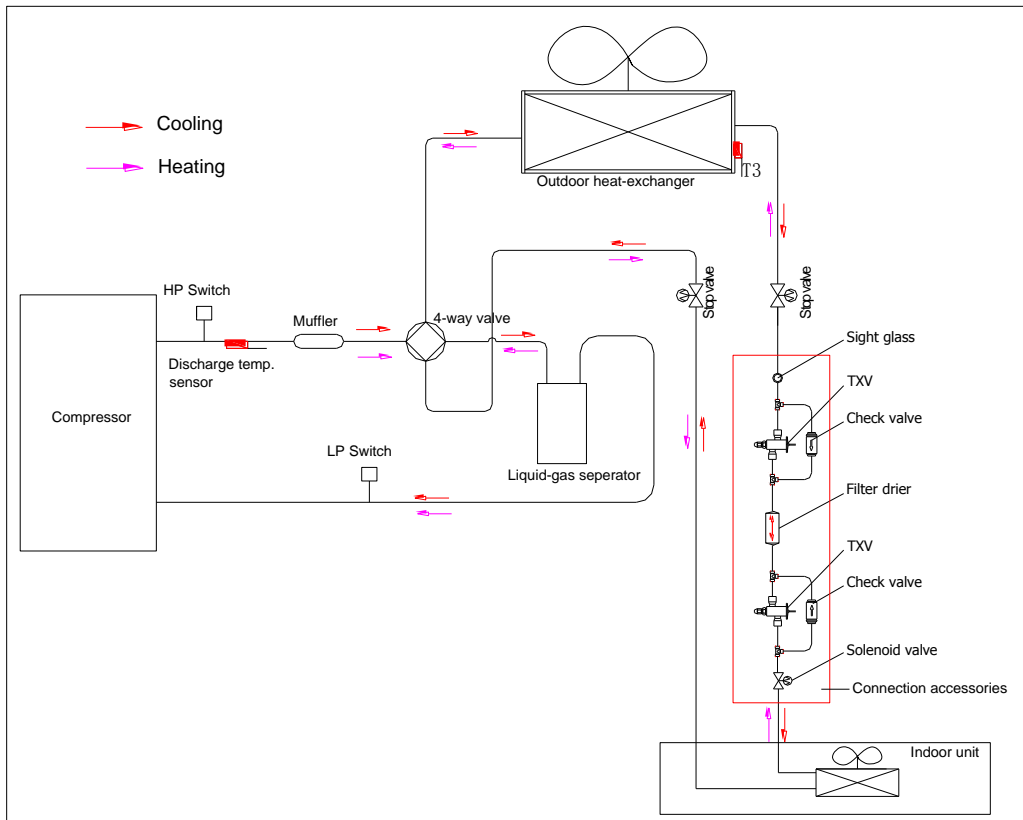

MCCUi-28HN2

		kW
MCCUi-28HN2	380V/3N/50Hz	28

MCCUi - 7 C N2

Внешний вид блоков

Большая библиотека технической документации
<http://splitoff.ru/tehn-doc.html>
каталоги, инструкции, сервисные мануалы, схемы.

MCCUi-28HN2

Габаритные размеры

			MCCUi-28CN2
			380V/3N/50Hz
/		°C	+18 - +45/ -10 + 24
/		W	28000/30000
		W	10181 /9317
	EER/COP	-	2.75 /3.22
		A	19.3 /17.7
		-	VR125KS-TFP-522
		-	
		-	Copeland
		W	31100
		W	9000
		ml	3124
		-	YDK400-8A
		-	AC
		W	290
		A	1.3
		r/min	930
		-	2
		mm	1.7
		-	Hydrophilic aluminum
		mm	Φ9.52
		-	Inner-grooved copper pipe
	(*)	mm	2037×1118
		m ³ /h	10000
		dB(A)	63
		-	R407C
		g	8500
		mm	Φ12.7
		mm	Φ28.6
	*	m	50
		m	20
(* *)	mm	980×1615×800	
(* *)	mm	1044×1790×865	
/)	kg	280/290	

*

!

СХЕМА ЭЛЕКТРИЧЕСКИХ СОЕДИНЕНИЙ

MCCUi-28HN2

WIRING DIAGRAM
(OUTDOOR UNIT)

CODE	PART NAME
COMP	COMPRESSOR
FAN2	OUTDOOR FAN
CAP2	OUTDOOR FAN CAPACITOR
S.V.	4-WAY VALVE
KM1	AC CONTACTOR
HEAT	CRANKCASE HEATING
XT4	5-WAY TERMINAL
XT5-XT7	MIDDLE TERMINAL
L-PRO	LOW PRESSURE SWITCH
H-PRO	HIGH PRESSURE SWITCH
XT9	3-WAY TERMINAL
RT3	PIPE TEMPERATURE SENSOR
XS8-XP10	CONNECTOR
XP8-XP10	CONNECTOR
GN1 GN10	P.C BOARD SOCKETS
K1	TEMPERATURE PROTECT SWITCH
RT4	OUTDOOR AMBIENT TEMP. SENSOR
XT33	5-WAY TERMINAL
T5	TRANSFORMER
C1-C3	FILTER CAPACITOR
DEF	DEFROSTING VALVE

1:1

~220B

MCCUi-28HN2	Ф28.6	Ф12.7

MCCUi-28C(H)N2	50	20

Схема подключения комплекта фреоновой обвязки

аварийные ситуации

MCCUi-28HN2

Led1	Led2	Неисправность
Светодиоды		Режим ожидания
		Режим охлаждения
		Режим нагрева
		Режим разморозки
	● ■	Ошибка реле контроля перекося фаз
	● ● ■	Ошибка сетевого подключения
	● ● ● ■	Ошибка дат. Темп. На выходе компрессора
	● ● ● ● ■	Ошибка дат. Темп. Наружного воздуха
	● ■	Ошибка датчика низкого давления
	● ■	Ошибка по низкому давлению – более 3ех раз
	● ● ■	Ошибка датчика высокого давления
	● ● ● ■	Токсовая защита
	● ● ● ● ■	Ошибка датчика температуры конденсации