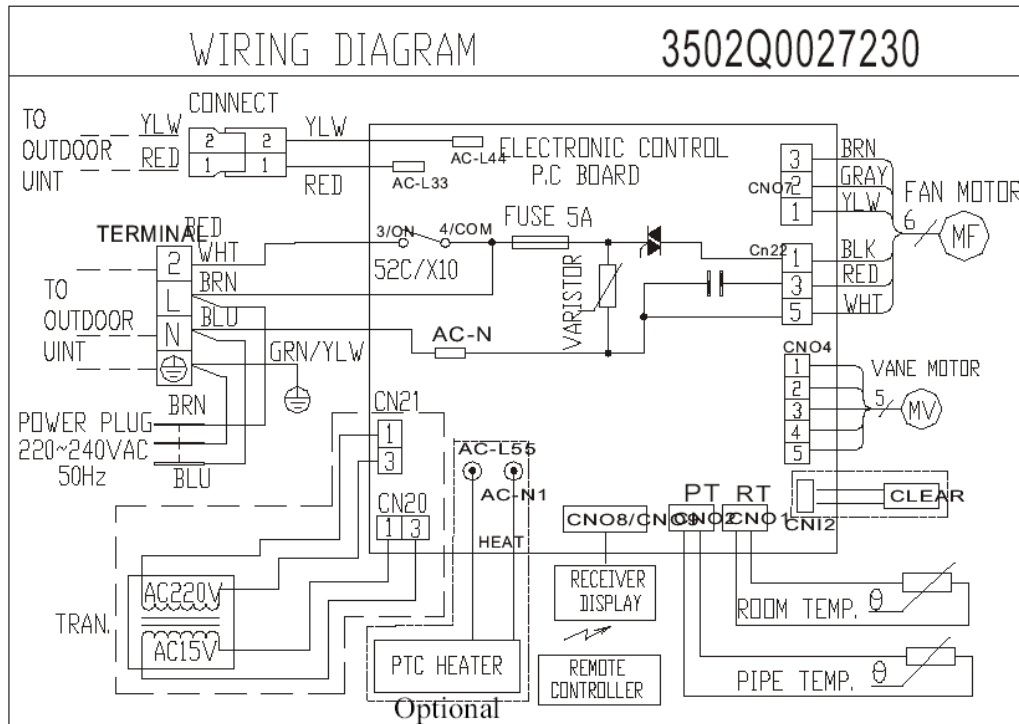

● **Wiring diagram for heat pump indoor unit 5K/7K/9K/12K**

● **Wiring diagram for heat pump outdoor unit 5K/7K/9K/12K**

Большая библиотека технической документации  
<http://splitoff.ru/tehn-doc.html>  
 каталоги, инструкции, сервисные мануалы, схемы.