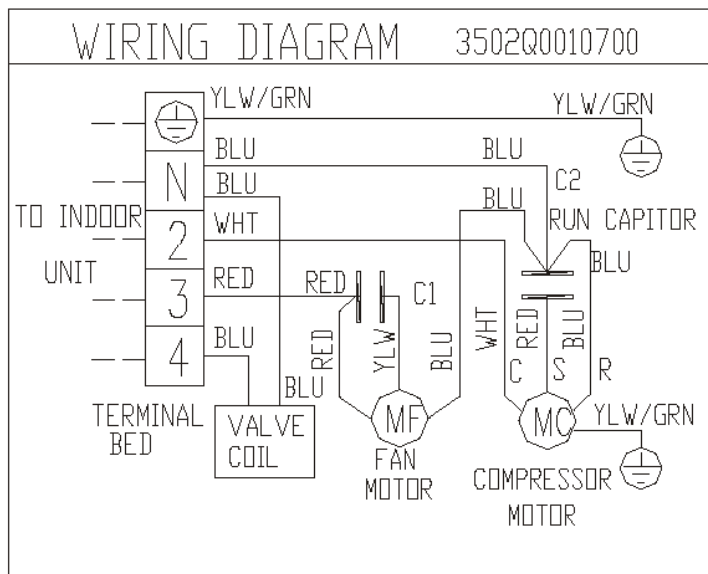

● **Wiring diagram for heat pump indoor unit 5K/7K/9K/12K**

● **Wiring diagram for heat pump outdoor unit 5K/7K/9K/12K**

Большая библиотека технической документации  
<http://splitoff.ru/tehn-doc.html>  
 каталоги, инструкции, сервисные мануалы, схемы.